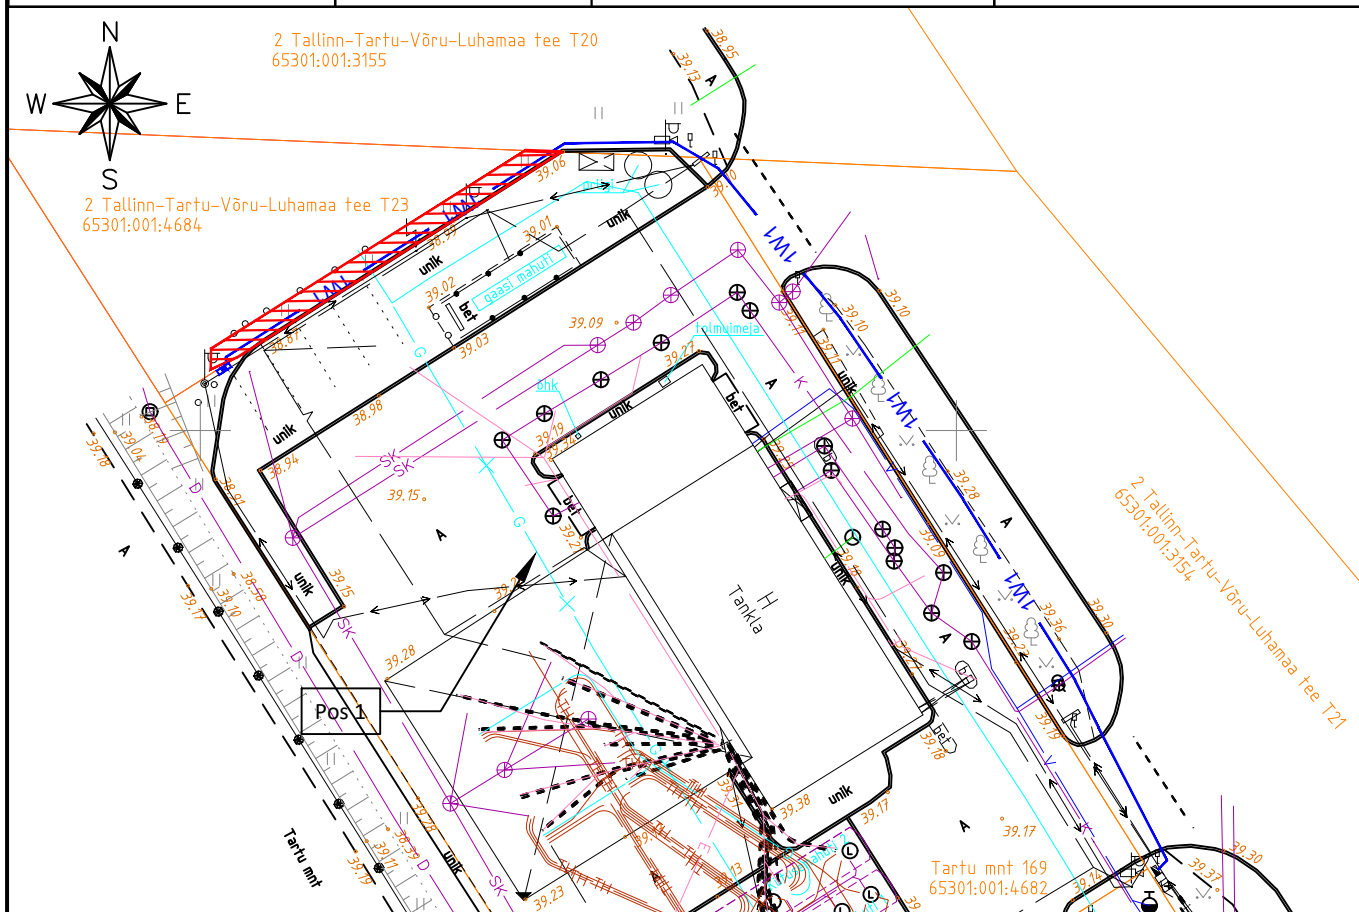

ISIKLIKU KASUTUSÕIGUSEGA SEADMISE PLAAN

IKÕ ala Pos nr. (plaanil)	Kinnistu registriosa number	Katastriüksuse tunnus, nimi ja sihtotstarve:	Ala pindala ruutmeetrites m <sup>2</sup>
Pos 3	11045450	65301:001:4684, 2 Tallinn- Tartu-Võru-Luhamaa tee T23, 100% Transpordimaa	36

M 1:500

IKÕ seadmise ala

Kinnistu piir

Projekteeritud 0,4kV maakaabel kaablikaitsetorus  
(esimene nr kaablite arv)

Projekteeritud jaotuskilp

Ol. olev liitumiskilp

Koostas: Robert Kukke  
E-Service AS projekteeija  
Töö nr: 24\_3377-13